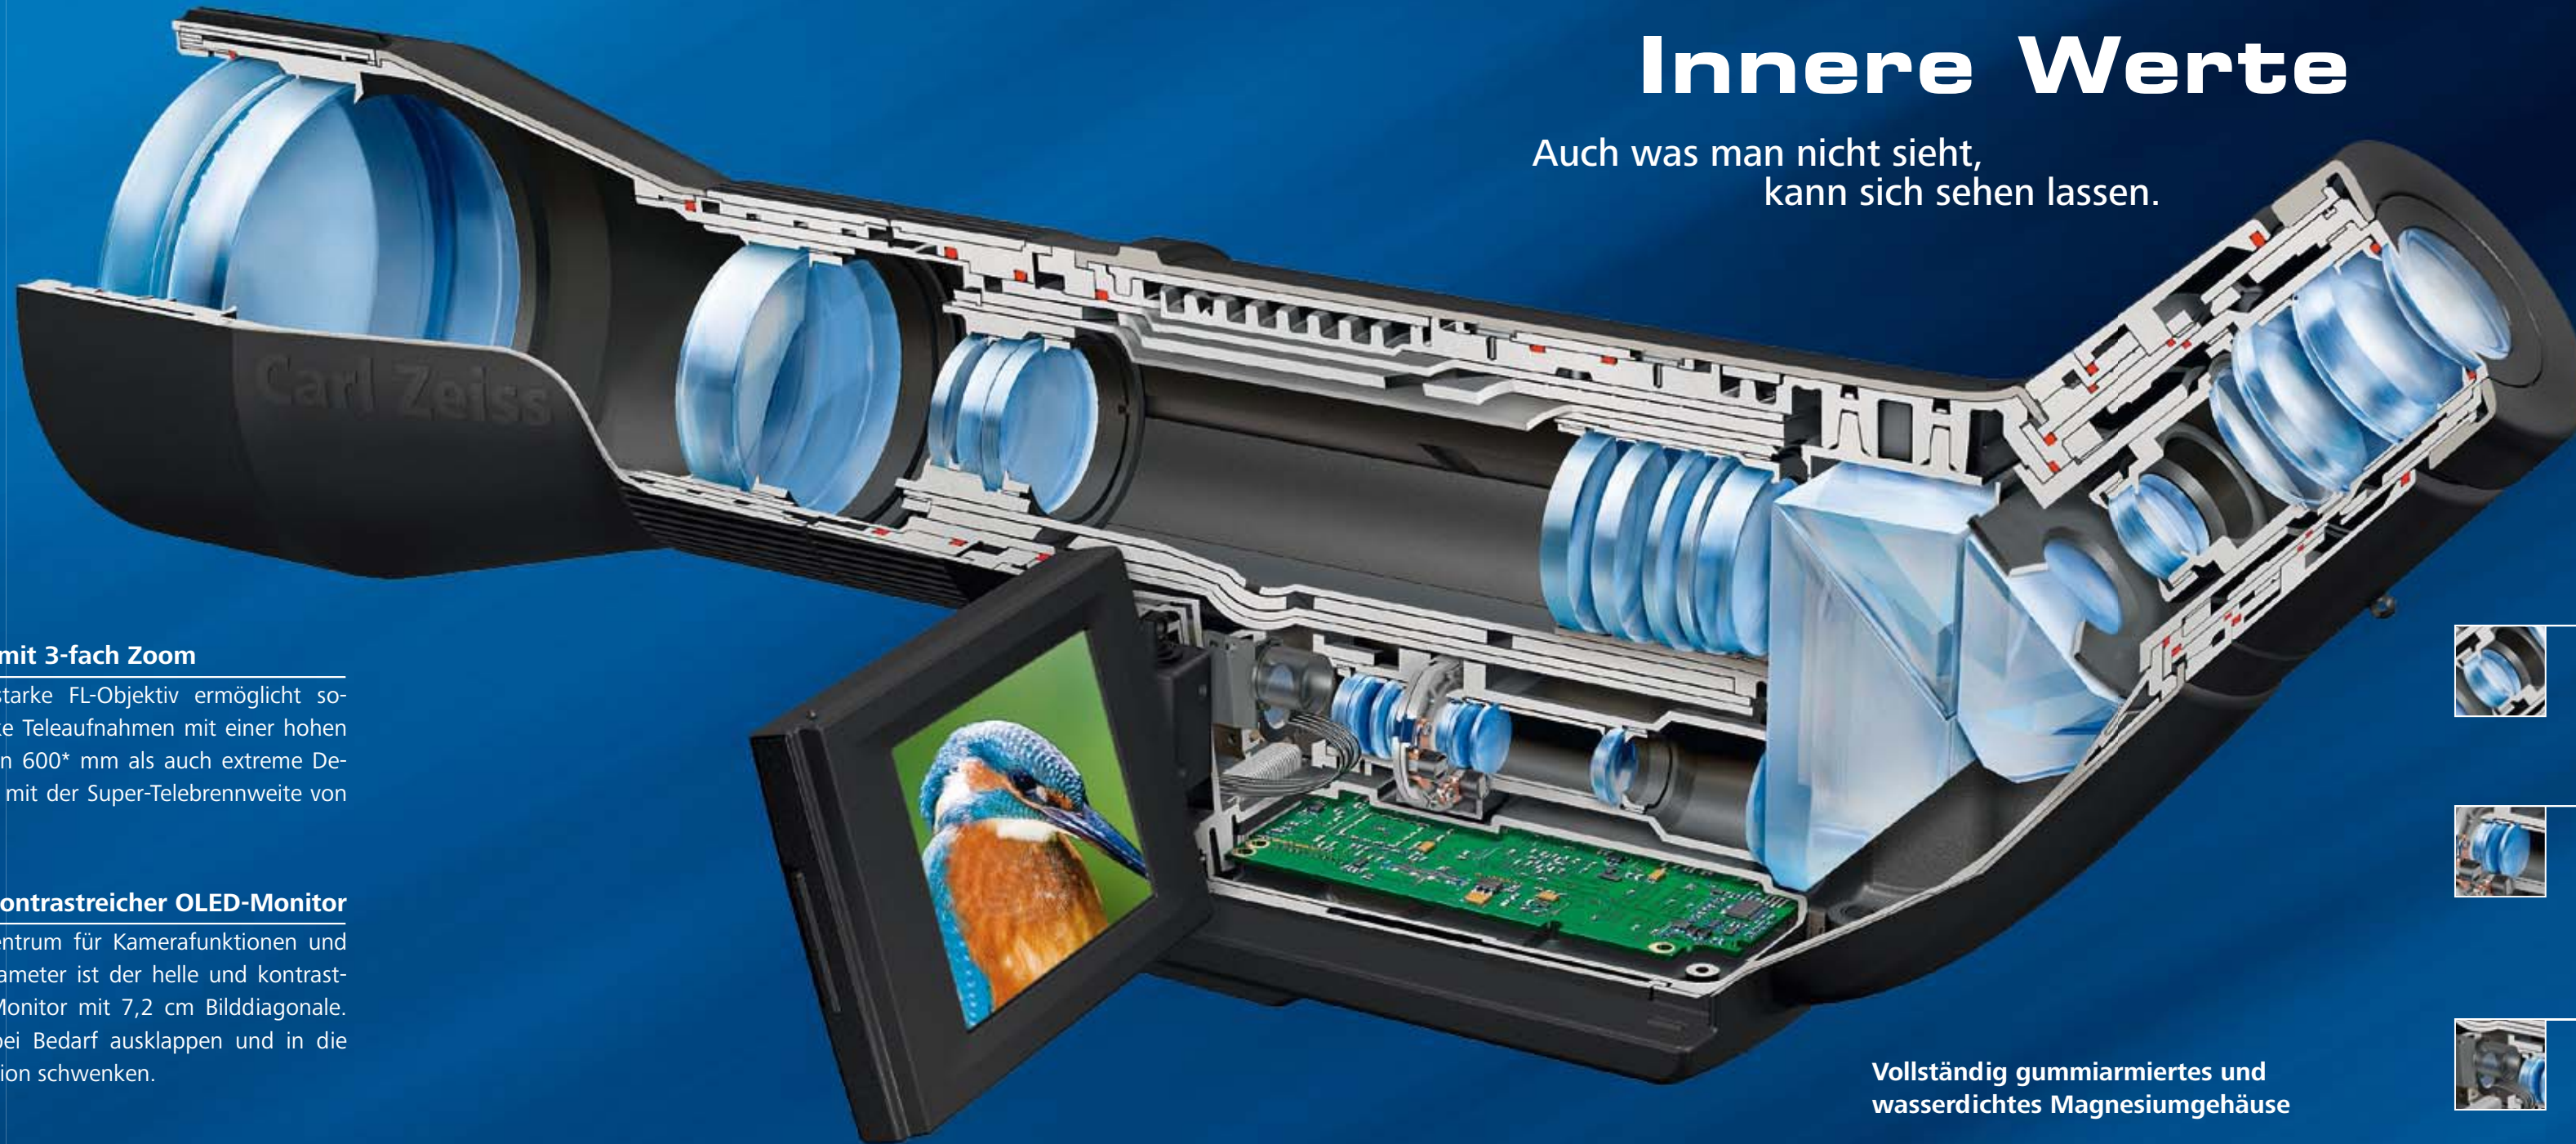

Die Bildauswahl erfolgt direkt im gestochen scharfen Sehfeld des Okulars. Ein großes, ausklappbares Display macht die Bildkontrolle vor und nach der Aufnahme noch komfortabler und dient als Infozentrum für sämtliche Kamerafunktionen. Für verwacklungsfreie Aufnahmen sorgt eine drahtlose Fernbedienung.

PhotoScope 85 FL

Das einzigartige Zoomobjektiv ermöglicht das überragende Sehfeld und eine griffgünstige Anordnung der Vergrößerung.

In jeder Situation überzeugend:
Das ultrakompakte FL-Objektiv mit LotuTec® Beschichtung sorgt für eine überragende Abbildungsleistung bei nur 438 mm Baulänge.

Innere Werte

Auch was man nicht sieht,
kann sich sehen lassen.

FL-Objektiv mit 3-fach Zoom

Das leistungsstarke FL-Objektiv ermöglicht sowohl lichtstarke Teleaufnahmen mit einer hohen Brennweite von 600* mm als auch extreme Detailaufnahmen mit der Super-Telebrennweite von 1.800* mm.

Heller und kontrastreicher OLED-Monitor

Das Kontrollzentrum für Kamerafunktionen und Aufnahme-Parameter ist der helle und kontrastreiche OLED-Monitor mit 7,2 cm Bilddiagonale. Er lässt sich bei Bedarf ausklappen und in die passende Position schwenken.