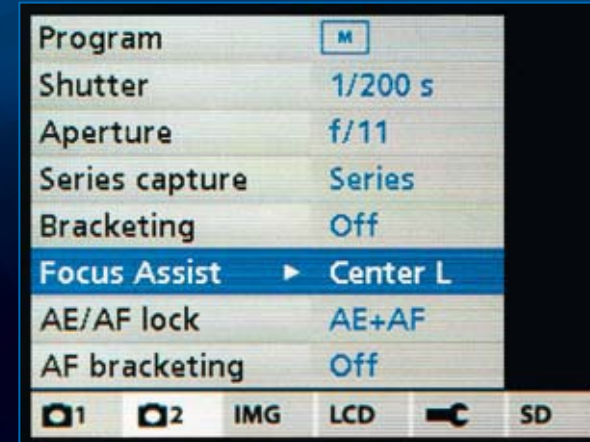

Kamera-Menü

Breites Spektrum an Möglichkeiten.

Durch die einfache Bedienung und die umfangreichen Automatikfunktionen ist das Victory PhotoScope 85 T* FL auch für Wild-, bzw. Naturbeobachter ohne Vorerfahrungen sofort einsetzbar und liefert von Anfang an gute Ergebnisse. Im AUTO-Modus übernimmt eine intelligente Elektronik alle relevanten Einstellungen. Mehr noch: Der Autofokus-Assistent des Victory PhotoScope 85 T* FL bewegt beim Auslösen eine Schiebelinse und korrigiert so – fast unbemerkt – kleine Fehler beim manuellen Fokussieren. Für erfahrene Natur- und Wildfotografen bietet das Kameramenü darüber hinaus eine Vielzahl an Einstellungsmöglichkeiten für perfekte Aufnahmen.

- 6 Belichtungsmessmethoden einschließlich Histogrammauswertung
- 4 Programmautomatiken einschließlich manueller Steuerung
- 8 Bracketingfunktionen für Fokus- und Belichtungsreihen
- Filterfunktionen für Kontrast, Farbe, Schärfe, Rauschen und Dunst
- ISO Empfindlichkeit von 50 – 800
- Dateiformat DNG und JPG (in 3 verschiedenen Qualitätsstufen)
- Automatischer Weißabgleich plus wählbare Farbtemperaturen
- Manuelle Belichtungskorrektur von +/- 2,0 EV

Klar strukturierte Menü-Anzeige auf dem Monitor.