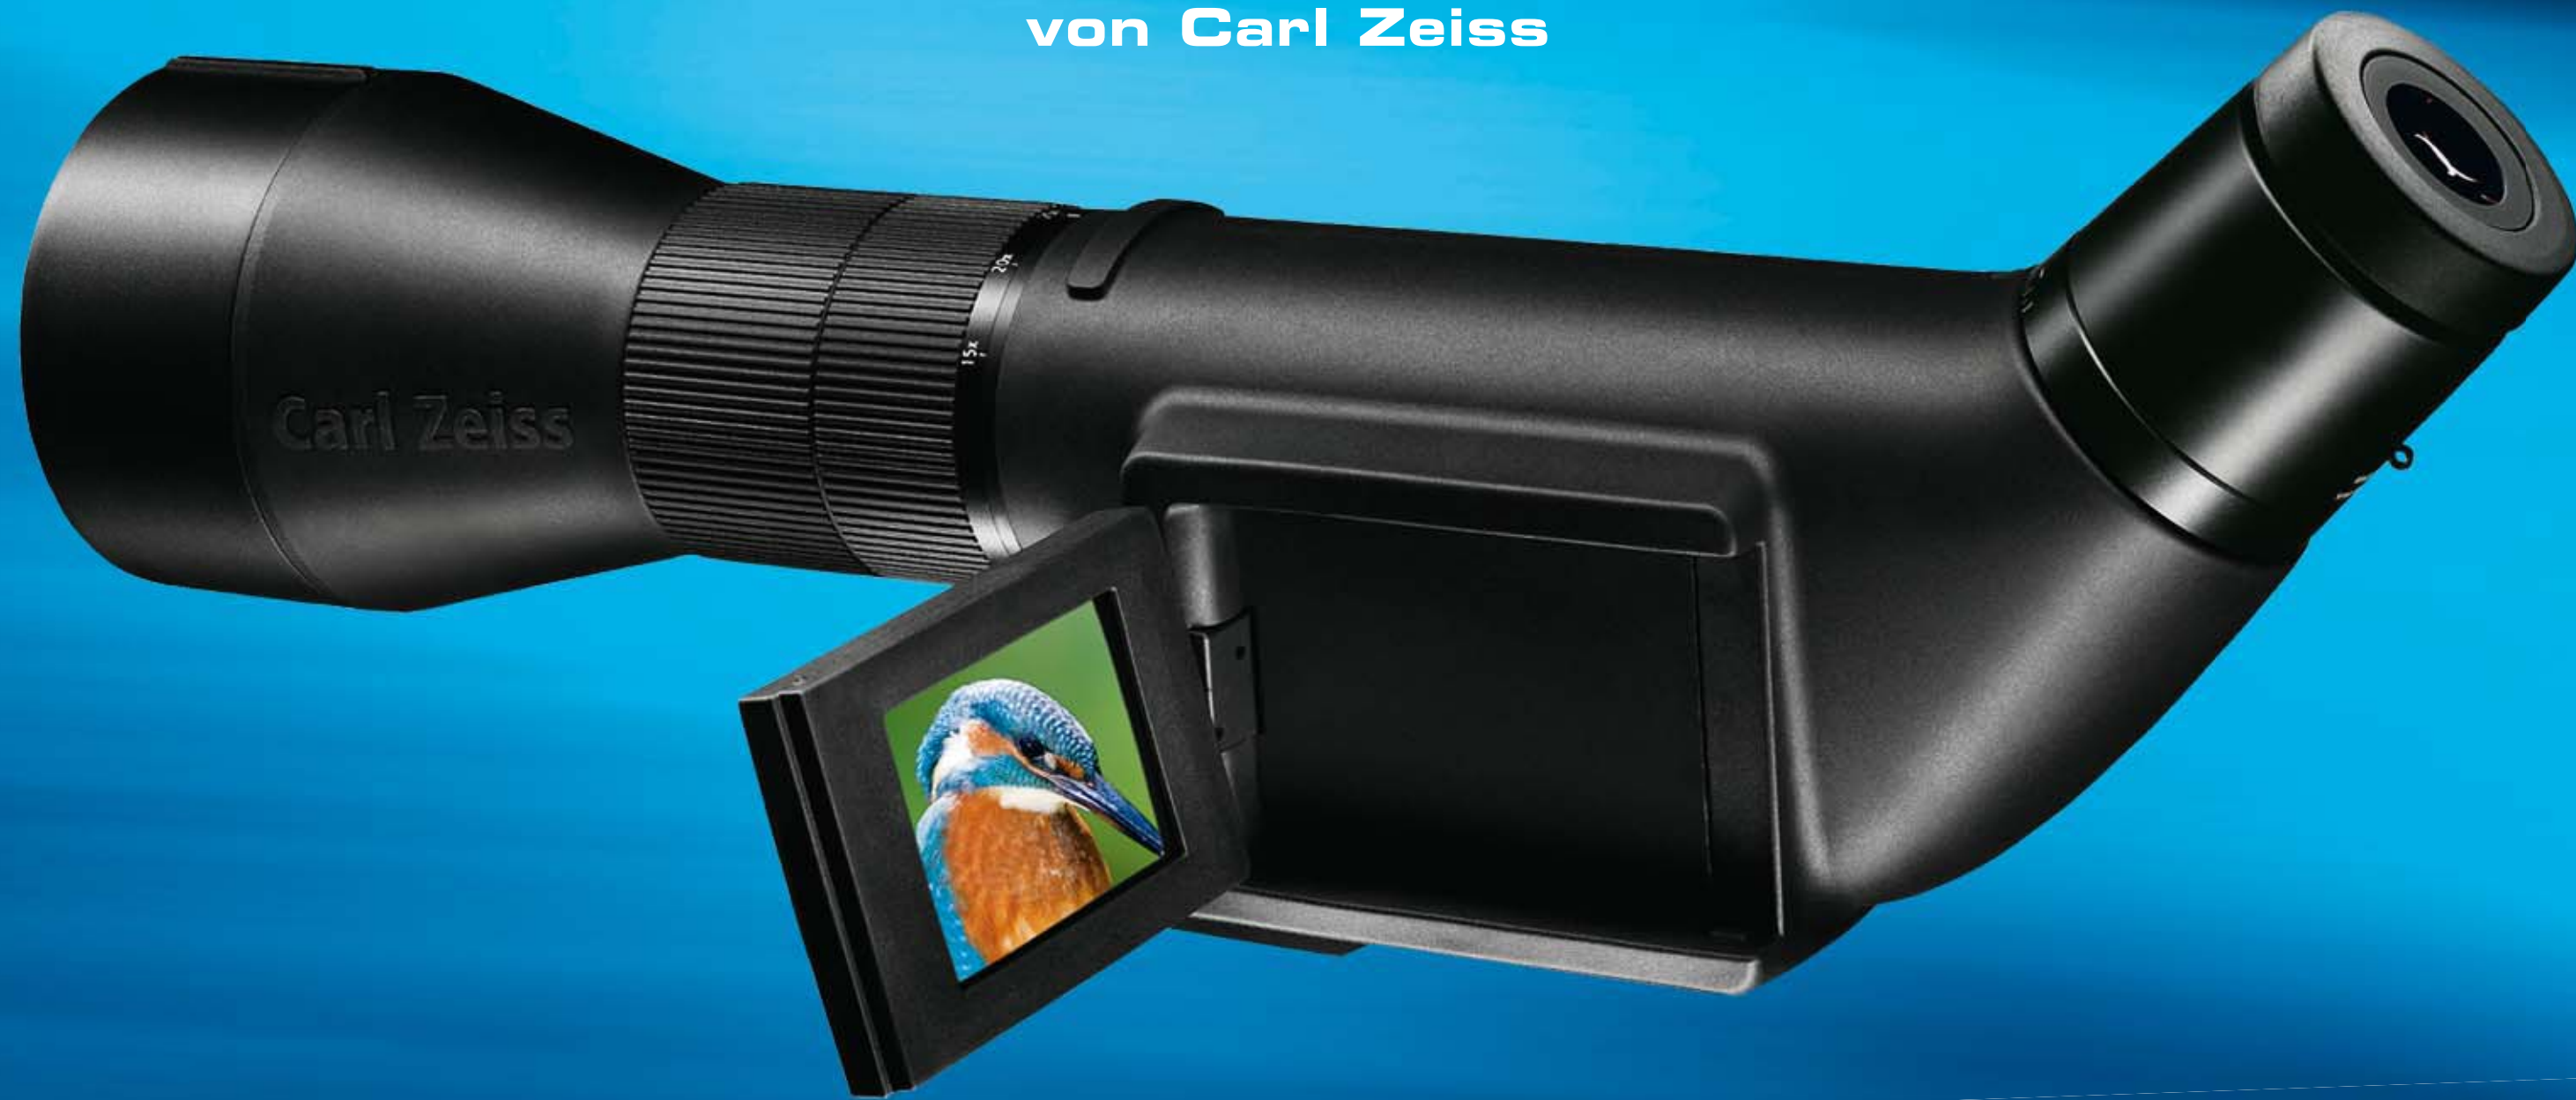

Das neue Vorbild
Victory PhotoScope 85T* FL
von Carl Zeiss

reddot design award
winner 2009

ZEISS

Augenblicke festhalten

So einzigartig, wie das Leben selbst.

Das neue Victory PhotoScope 85T* FL ist das weltweit erste Spektiv mit Zoomobjektiv und einer vollständig integrierten 7 Megapixel Digitalkamera, das gleichzeitiges Beobachten und Fotografieren erlaubt. Dank seiner leistungsfähigen Beobachtungsoptik sind einzigartige Seherlebnisse möglich, die einfach per Tastendruck aufgenommen werden können.

Die Bildauswahl erfolgt direkt im gestochen scharfen Sehfeld des Okulars. Ein großes, ausklappbares Display macht die Bildkontrolle vor und nach der Aufnahme noch komfortabler und dient als Infozentrum für sämtliche Kamerafunktionen. Für verwacklungsfreie Aufnahmen sorgt eine drahtlose Fernbedienung.

PhotoScope 85 FL

Das einzigartige Zoomobjektiv ermöglicht das überragende Sehfeld und eine griffgünstige Anordnung der Vergrößerung.

In jeder Situation überzeugend:
Das ultrakompakte FL-Objektiv mit LotuTec® Beschichtung sorgt für eine überragende Abbildungsleistung bei nur 438 mm Baulänge.

Heller und kontrastreicher OLED-Monitor

Das Kontrollzentrum für Kamerafunktionen und Aufnahme-Parameter ist der helle und kontrastreiche OLED-Monitor mit 7,2 cm Bilddiagonale. Er lässt sich bei Bedarf ausklappen und in die passende Position schwenken.