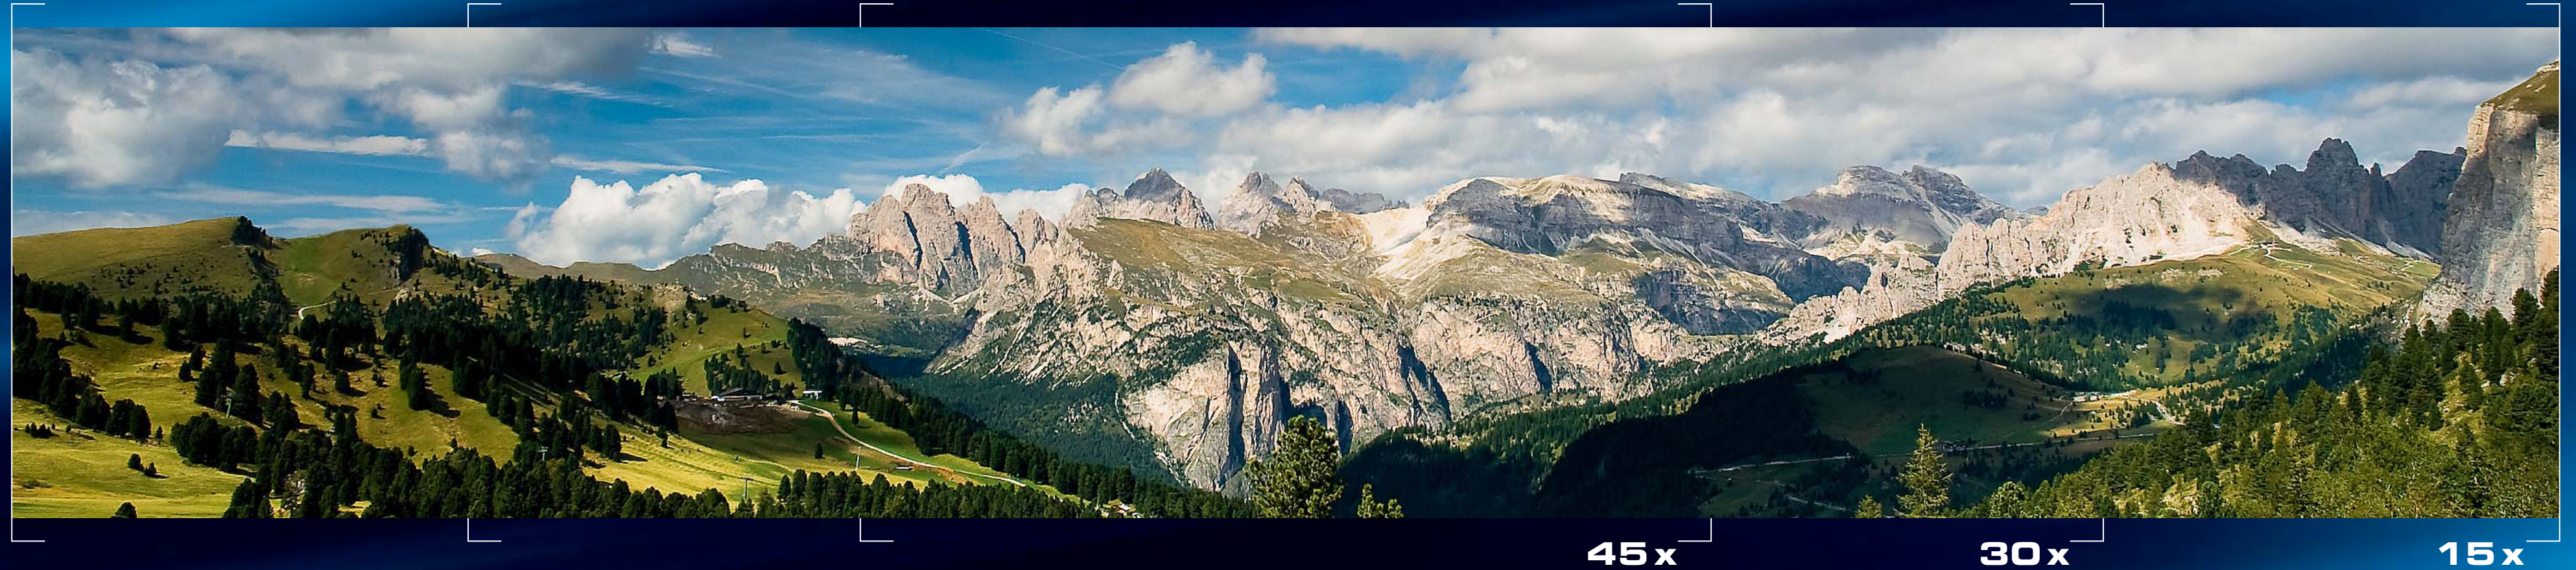

PhotoScope 85 T* FL

Beobachten und Fotografieren

We make it visible.

Beobachten im Panoramaformat

Wer mehr sieht, kann mehr beobachten.
Das Victory PhotoScope bietet ein noch nie dagewesenes Seherlebnis mit einer
überwältigenden Bildpräsenz. Das Panorama-Sehfeld: umfassender als
alles, was es bisher auf dem Markt gibt.

Fotografie neu erfahren

1.200 mm

Dinge rücken so nah wie nie zuvor – und werden
von der Kamera einfach, geräuschlos und
erschütterungsfrei festgehalten.

1.800 mm

Faszination festhalten

Eine neue Dimension Natur zu erleben und Begeisterung zu teilen.
Beobachten und gleichzeitig fotografieren.
Alles im entscheidenden Moment.

Das neue Vorbild
Victory PhotoScope 85T* FL
von Carl Zeiss

reddot design award
winner 2009

ZEISS

Augenblicke festhalten

So einzigartig, wie das Leben selbst.

Das neue Victory PhotoScope 85T* FL ist das weltweit erste Spektiv mit Zoomobjektiv und einer vollständig integrierten 7 Megapixel Digitalkamera, das gleichzeitiges Beobachten und Fotografieren erlaubt. Dank seiner leistungsfähigen Beobachtungsoptik sind einzigartige Seherlebnisse möglich, die einfach per Tastendruck aufgenommen werden können.

PhotoScope 85 FL

Das einzigartige Zoomobjektiv ermöglicht das überragende Sehfeld und eine griffgünstige Anordnung der Vergrößerung.

In jeder Situation überzeugend:
Das ultrakompakte FL-Objektiv mit LotuTec® Beschichtung sorgt für eine überragende Abbildungsleistung bei nur 438 mm Baulänge.