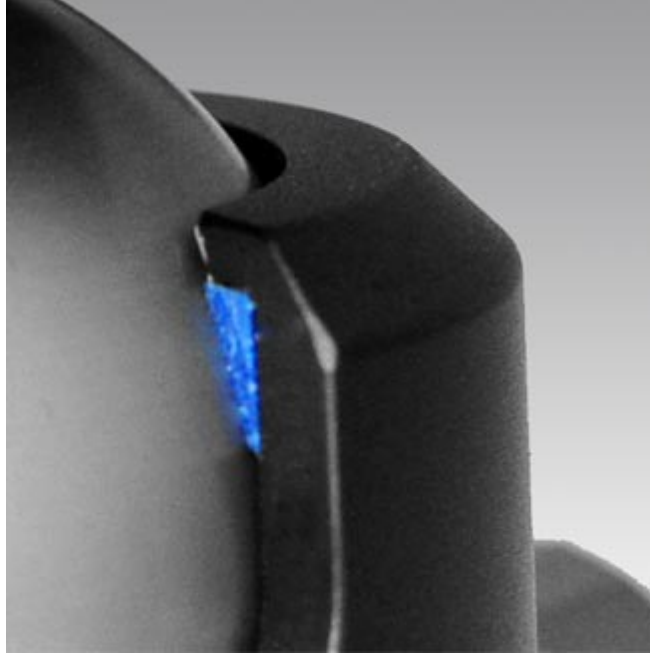

Kugellagerung

Speziell ausgesuchte Lager und Kugelführungen ermöglichen es unter anderem den unverwechselbaren Kugellauf zu gewährleisten.

Dies ist notwendig um ruhige und sanfte Kameraführung z.B. bei Videoaufnahmen ruckelfrei aufzunehmen.